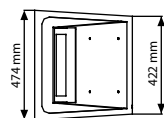

Packed unassembled with an easy to understand instructions. Unmontiert verpackt mit einer leicht verständlichen Anleitung für die Montage.

MATERIAL: Steel		WEIGHT	PACKING SIZE
ARTICLE	DESCRIPTION	WITH PACKING	*W X H X D
UDKPOVB215	Without speakers	33,060 kg	500 X 1090 X 455 mm
UDKP1VB215	With speakers	33,060 kg	500 X 1090 X 455 mm