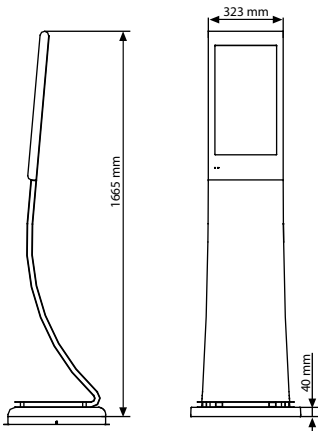

Packed unassembled with an easy to understand instructions. Unmontiert verpackt mit einer leicht verständlichen Anleitung für die Montage.

MATERIAL: Steel		WEIGHT	PACKING SIZE
ARTICLE	DESCRIPTION	WITH PACKING	*W X H X D
UDKPOVB215	Without speakers	33,060 kg	500 X 1090 X 455 mm
UDKP1VB215	With speakers	33,060 kg	500 X 1090 X 455 mm

Packed as assembled, ready to use. Verpackt im montierten Zustand, sofort verwendbar.

MATERIAL : Steel		WEIGHT	PACKING SIZE
ARTICLE	DESCRIPTION	WITH PACKING	*W X H X D
UDKCOVB156	Without speakers - Portrait	22,587 kg	450 X 1400 X 425 mm
UDKCOLB156	Without speakers - Landscape	22,485 kg	575 X 1200 X 400 mm
UDKC1VB156	With speakers - Portrait	22,587 kg	450 X 1400 X 425 mm
UDKC1LB156	With speakers - Landscape	22,485 kg	575 X 1200 X 400 mm