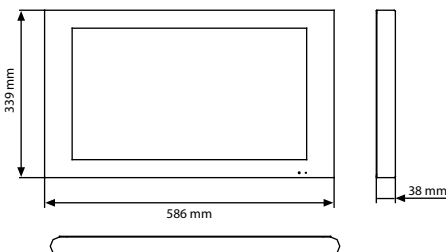

MATERIAL : Steel		WEIGHT	PACKING SIZE
ARTICLE	DESCRIPTION	WITH PACKING	*W X H X D
UDKVOVB215	Without speakers	8,978 kg	400 X 650 X 95 mm
UDKV1VB215	With speakers	8,978 kg	400 X 650 X 95 mm

* W:Width H: Height D: Depth