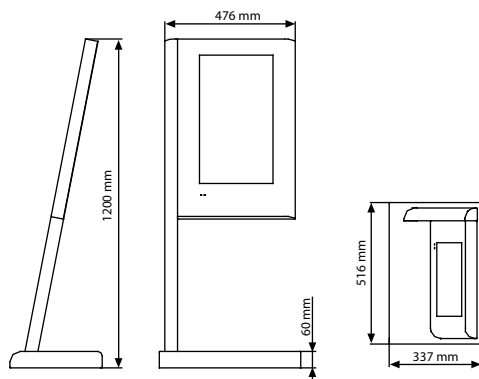

Plug & Play Boa Digital Board ist bereit für die Verwendung mit Vesa Halterung, die beigefügt ist. Es ist für den Innenbereich geeignet. Die schwarz texturierte Oberfläche bietet eine intelligente Fertigstellung für den Kiosk. Es hat einen 21,5" LCD TFT Bildschirm. Es ist ideal für jede Art von Verwendung von Einzelhandel, Ausstellungen und gastfreundlichen Veranstaltungen. Abschliessbares USB Fach verhindert den öffentlichen Zugang von aussen. Das Produkt ist per Fernbedienung, die im Lieferumfang enthalten ist sehr einfach zu bedienen, eine spezielle Software ist nicht erforderlich und es benötigt auch keine spezielle IT Kenntnisse.

Packed unassembled with an easy to understand instruction for assembly. Unmontiert verpackt mit einer leicht verständlichen Anleitung für die Montage.

MATERIAL: Steel		WEIGHT	PACKING SIZE
ARTICLE	DESCRIPTION	WITH PACKING	*W X H X D
UDKBOVB215	Without speakers	13,892 kg	500 X 1230 X 75 mm
UDKB1VB215	With speakers	13,892 kg	500 X 1230 X 75 mm